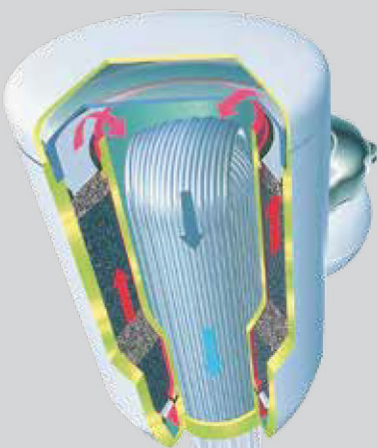

Αφαιρεί από το νερό:

Χλώριο	99%
Μόλυβδο	99%
Χαλκό	99%
Στερεά Σωματίδια	99%
Βακτήρια*	99,9%
Παθογόνους	
Μικροοργανισμούς	99%