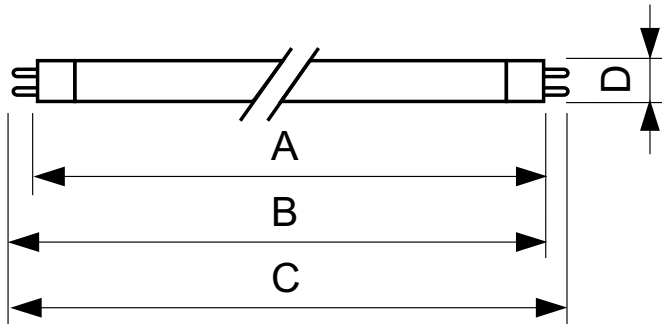

TUV TL Mini

Αρ. υλικού (12NC)	928002204013
Καθαρό βάρος (τεμάχιο)	22,000 g

Σχεδιάγραμμα διαστάσεων

TUV 11W

Product

TUV 11W FAM/10X25BOX