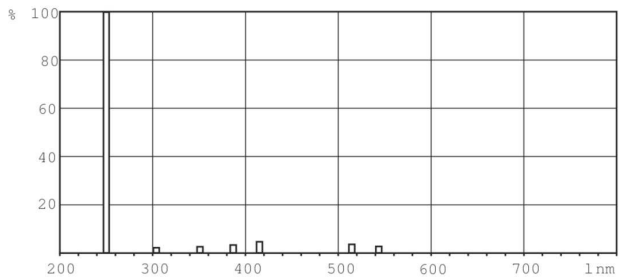

TUV TL Mini

Αρ. υλικού (12NC)	928002204013
Καθαρό βάρος (τεμάχιο)	22,000 g

Σχεδιάγραμμα διαστάσεων

TUV 11W

Product

TUV 11W FAM/10X25BOX

Φωτομετρικά δεδομένα

XDPB_XUTUV-Spectral power distribution B/W